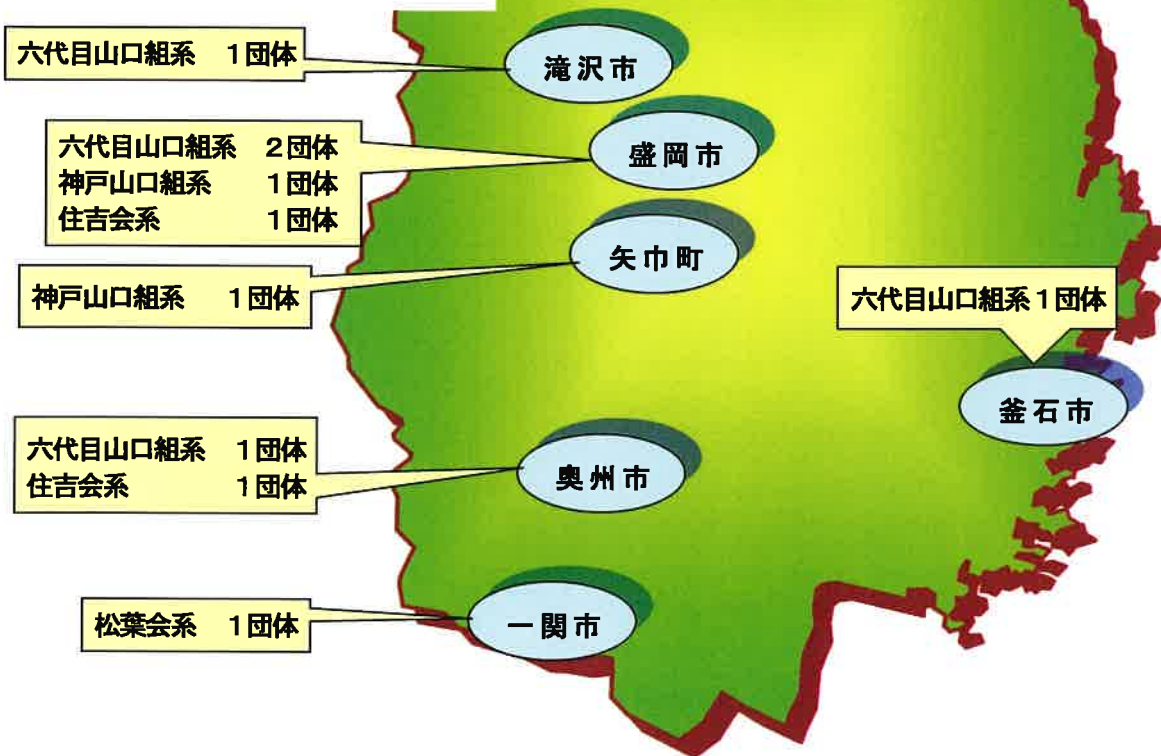

岩手県内の暴力団情勢（令和元年末現在）

1 県内の暴力団分布図

岩手県内の暴力団勢力は、10団体約140名を把握しています。

| 団体名 | 団体数 |
|---------|------|
| 六代目山口組系 | 5団体 |
| 神戸山口組系 | 2団体 |
| 住吉会系 | 2団体 |
| 松葉会系 | 1団体 |
| 合計 | 10団体 |

勢力数 約140名

2 県内の暴力団構成員等の推移（人数は概数で表示）

平成26年末と比較し、暴力団構成員等の数は約190名減少しています。